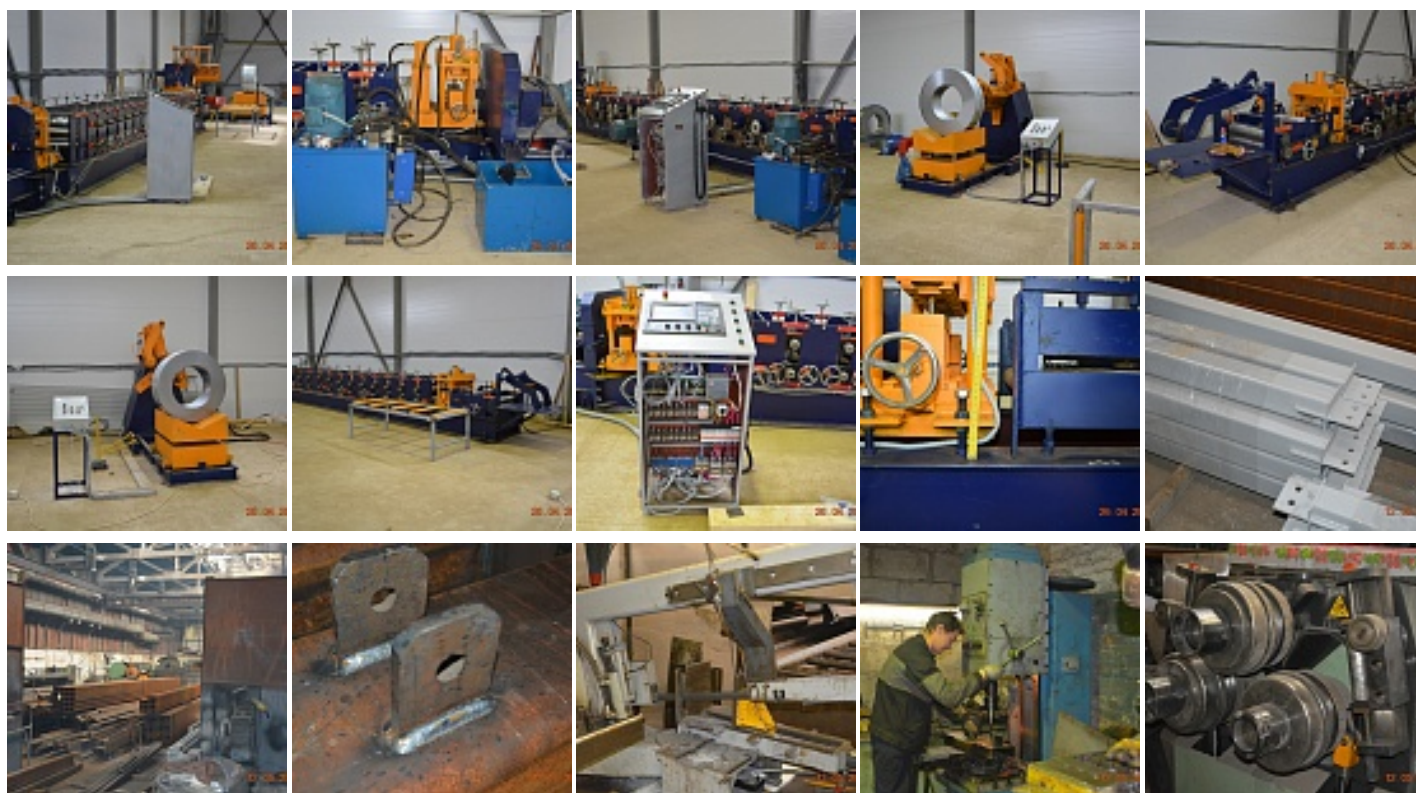

ООО «ЛМК ПРО»

Адрес: Россия, 249030, Калужская область, г. Обнинск, пр-т Маркса д.8

Фактический адрес: Россия, 249030, Калужская область, г. Обнинск, пр-т Маркса д.8

Телефон: +7 (800) 7005234

Эл. почта: info@lmkpro.ru

Сайт: lmkpro.ru

Директор: Лисютин Анатолий Сергеевич

Информация о предприятии

Численность рабочего персонала: 90

Численность РСС предприятия: 25

Штатная численность предприятия: 115

Общая площадь производственных зданий (кроме открытых складов) в м2: 2000

Ежемесячные производственные мощности

Общая : 1000 т/мес

ЛСТК : 1000 т/мес

Виды металлоконструкций

Строительные

ЛСТК

Производственные мощности

До 300 т

Оборудование

Информация актуальна на 13.05.2026.