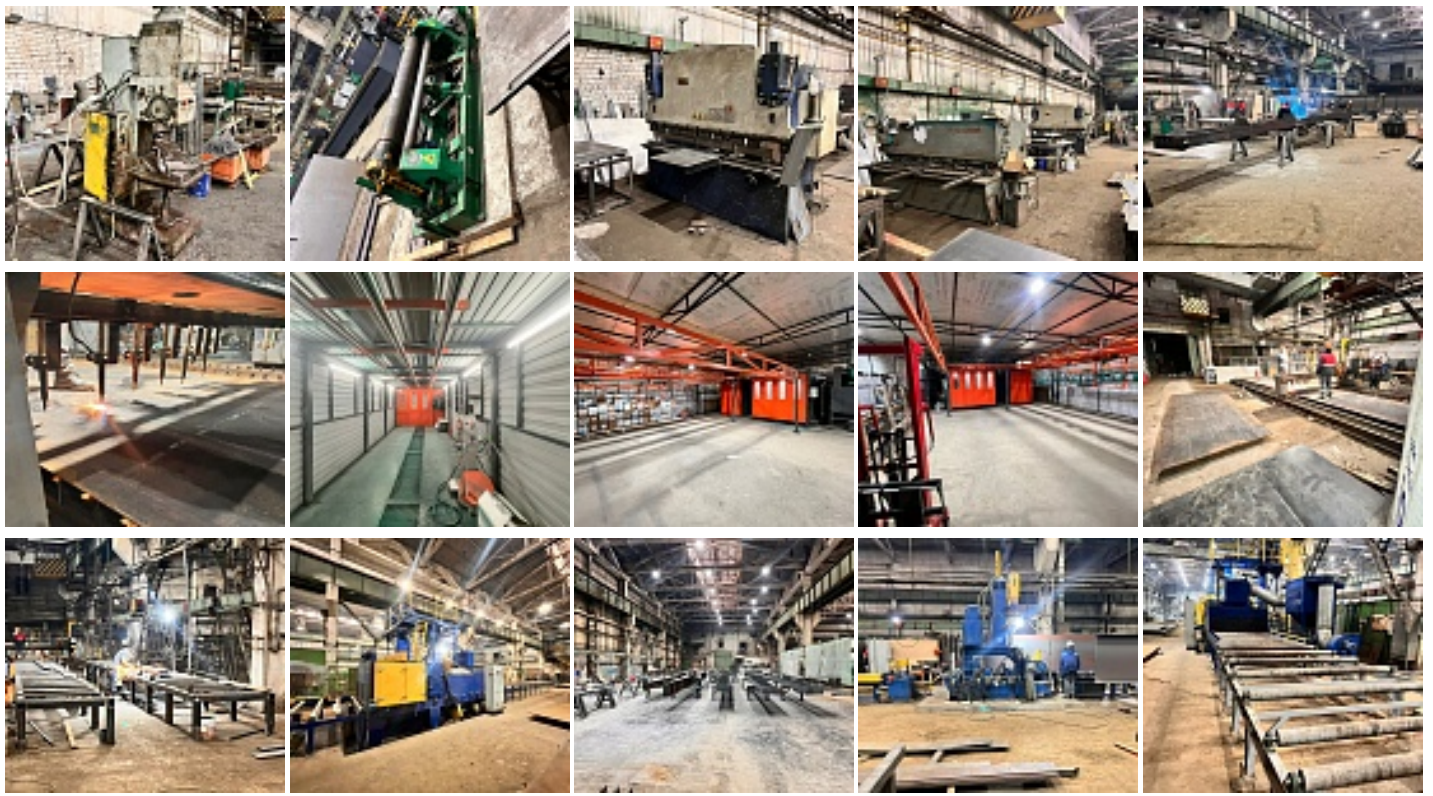

Ежемесячные производственные мощности

Общая : 300 т/мес

Виды металлоконструкций

Прочие металлоконструкции
Сварная балка
Емкости из металла
ЛСТК

Производственные мощности

До 300 т

Оборудование

Сварочный стан
Гильотина 2000 мм
Станок плазменной резки 3000x2000 мм
Станок лазерной резки 6кВт 1500x6000 мм
Станок лазерной резки
Стационарный сверлильный станок
Магнитные сверлильные станки
Листогиб 2000 мм
Трехвалковые вальцы
Сборочных постов 3
Сварочных постов 8
Дробемет